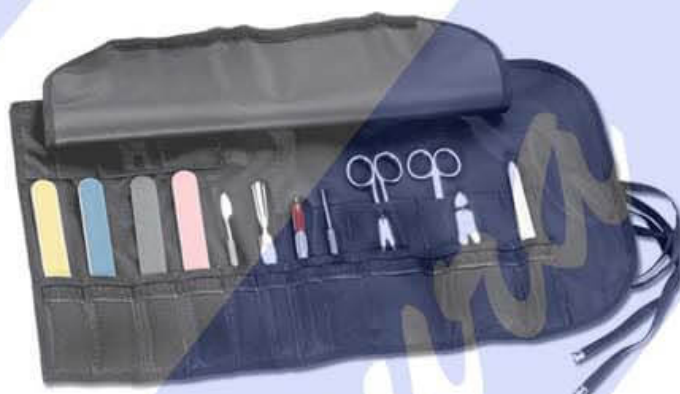

ASTUCCIO PORTA ATTREZZI
CON PATELLA